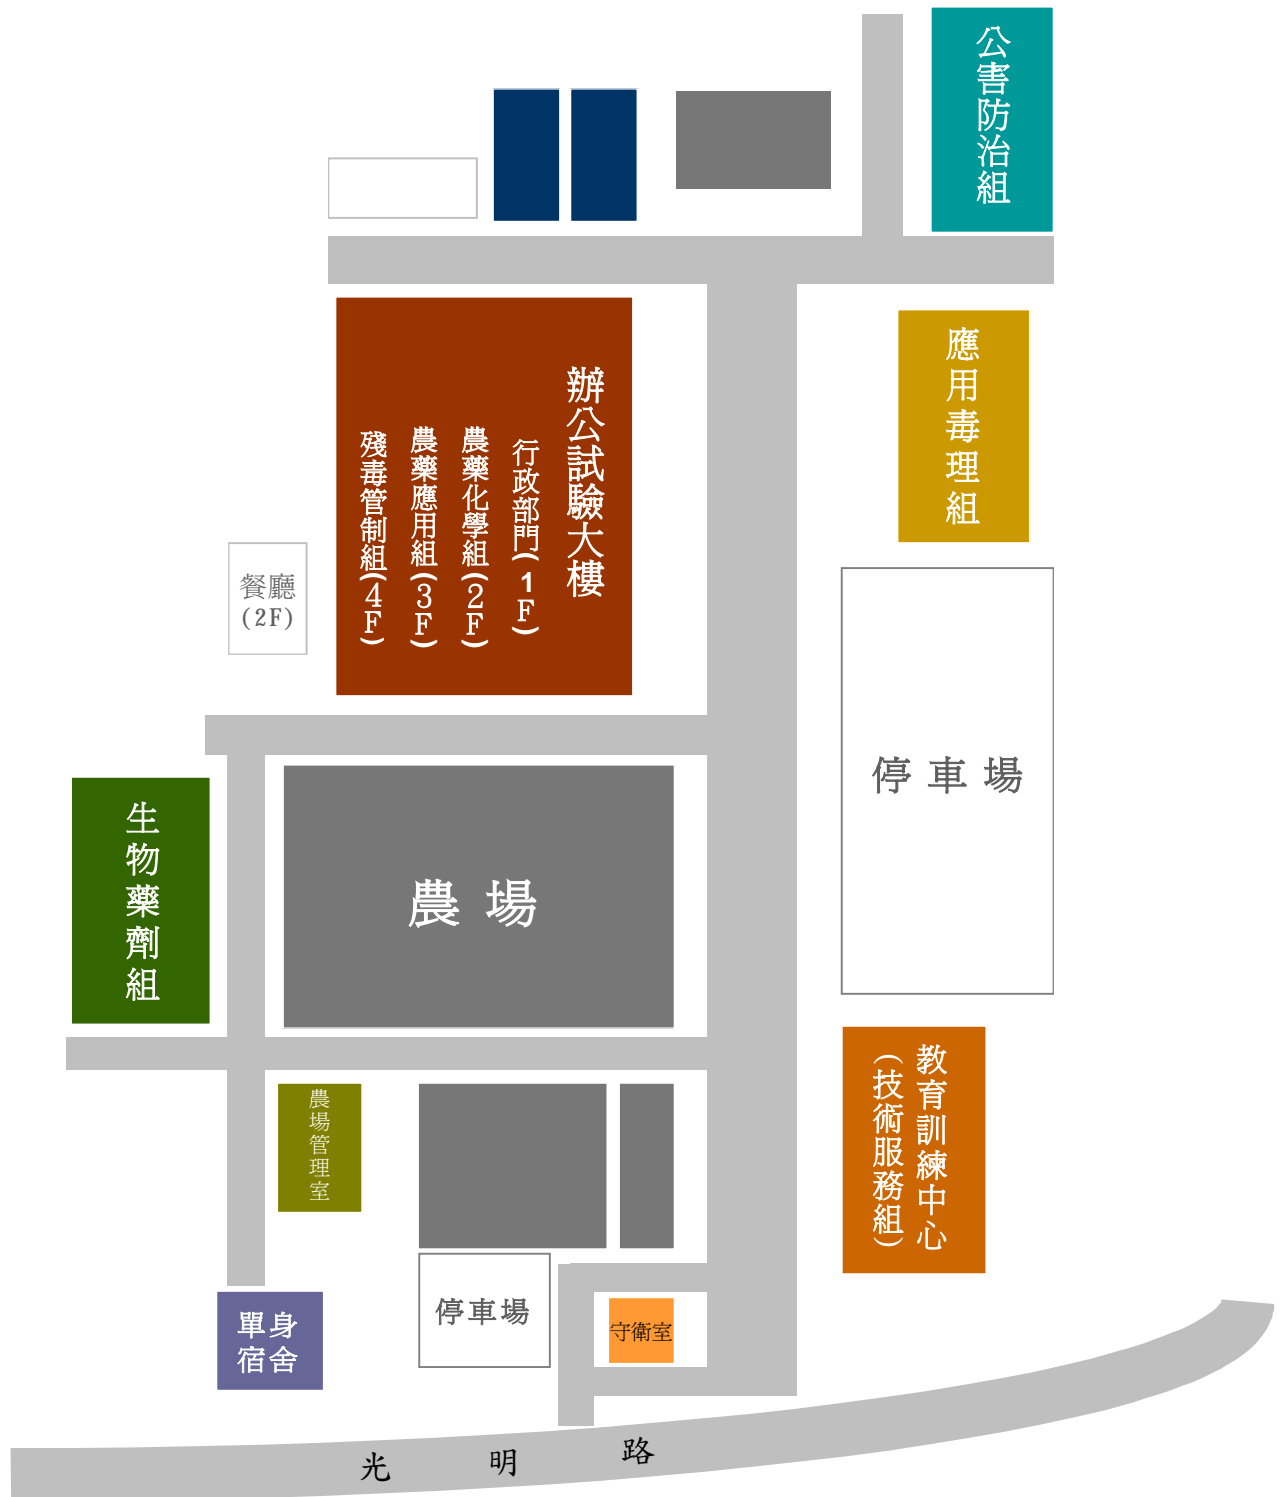

農業藥物毒物試驗所平面配置圖

● 公害防治組
● 應用毒理組

● 行政部門1F
● 農藥化學組2F
● 農藥應用組3F
● 殘毒管制組4F

● 技術服務組
● 生物藥劑組

農業藥物毒物試驗所辦公試驗大樓平面圖

一樓