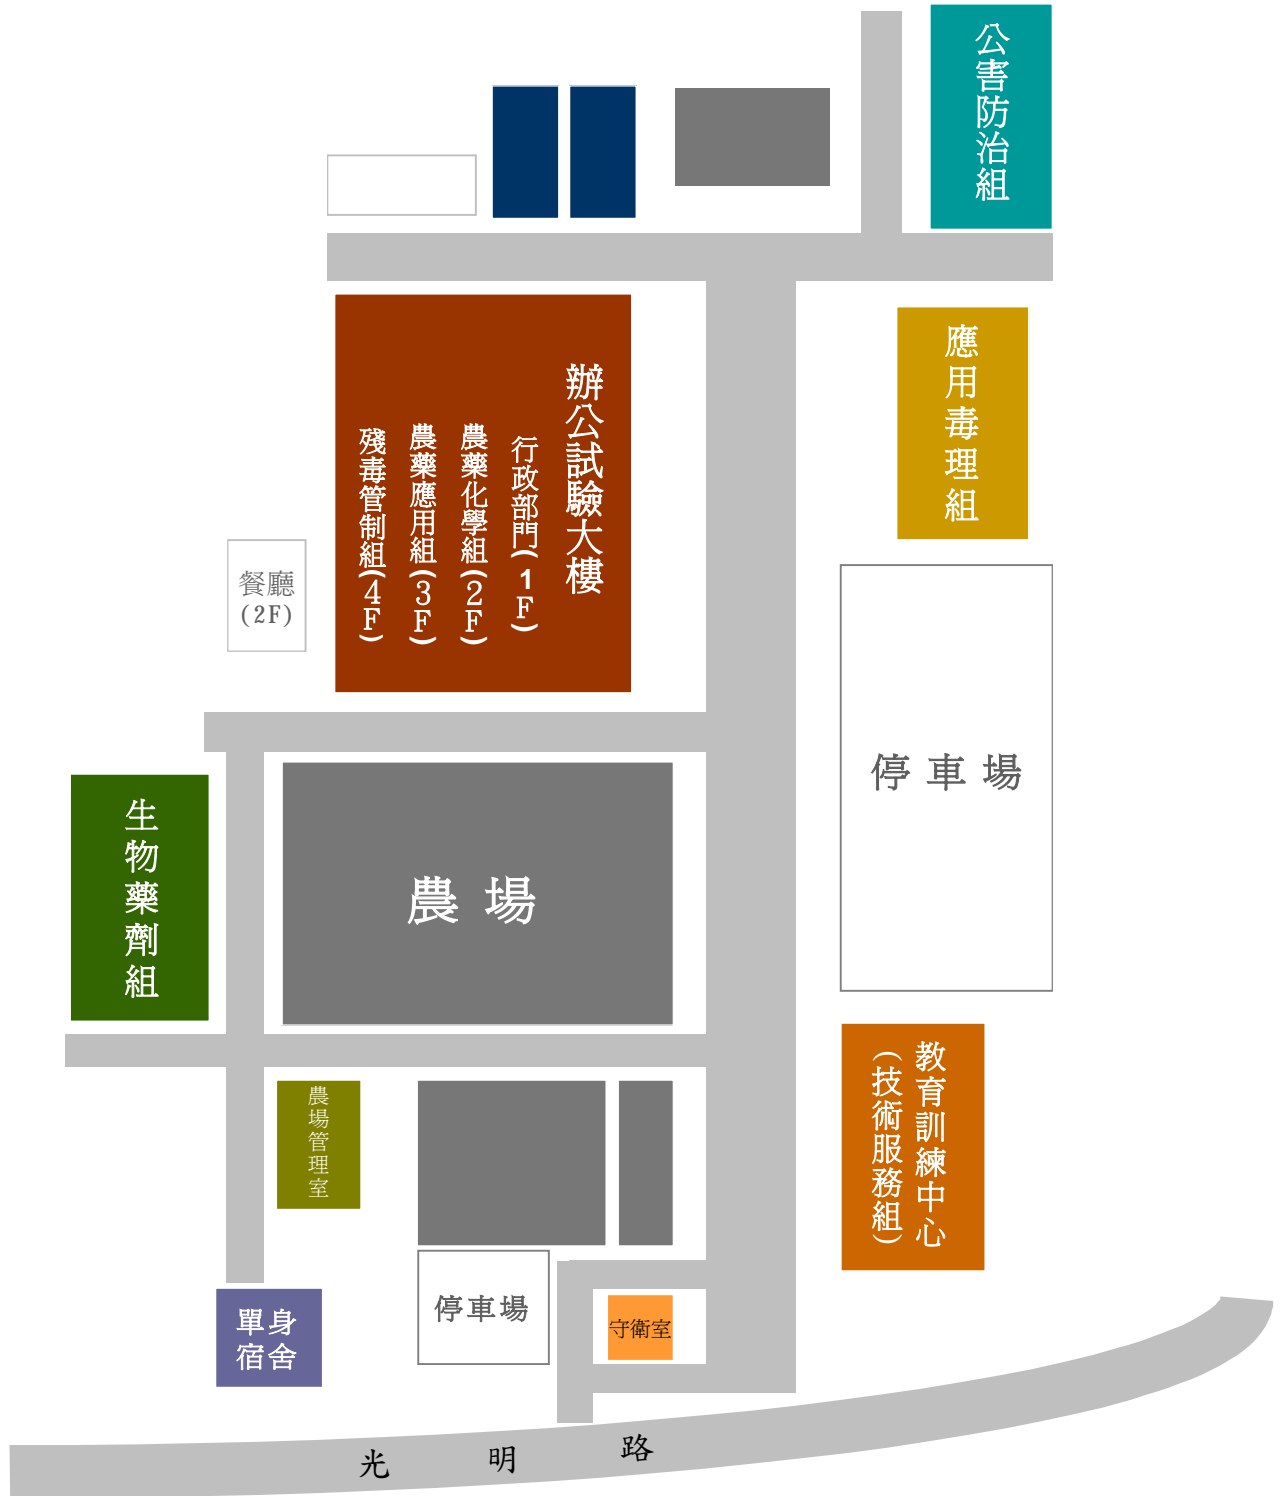

農業藥物毒物試驗所平面配置圖

● 公害防治組

● 應用毒理組

● 行政部門1F
農藥化學組2F
農藥應用組3F
殘毒管制組4F

● 技術服務組

● 生物藥劑組

農業藥物毒物試驗所辦公試驗大樓平面圖

一樓